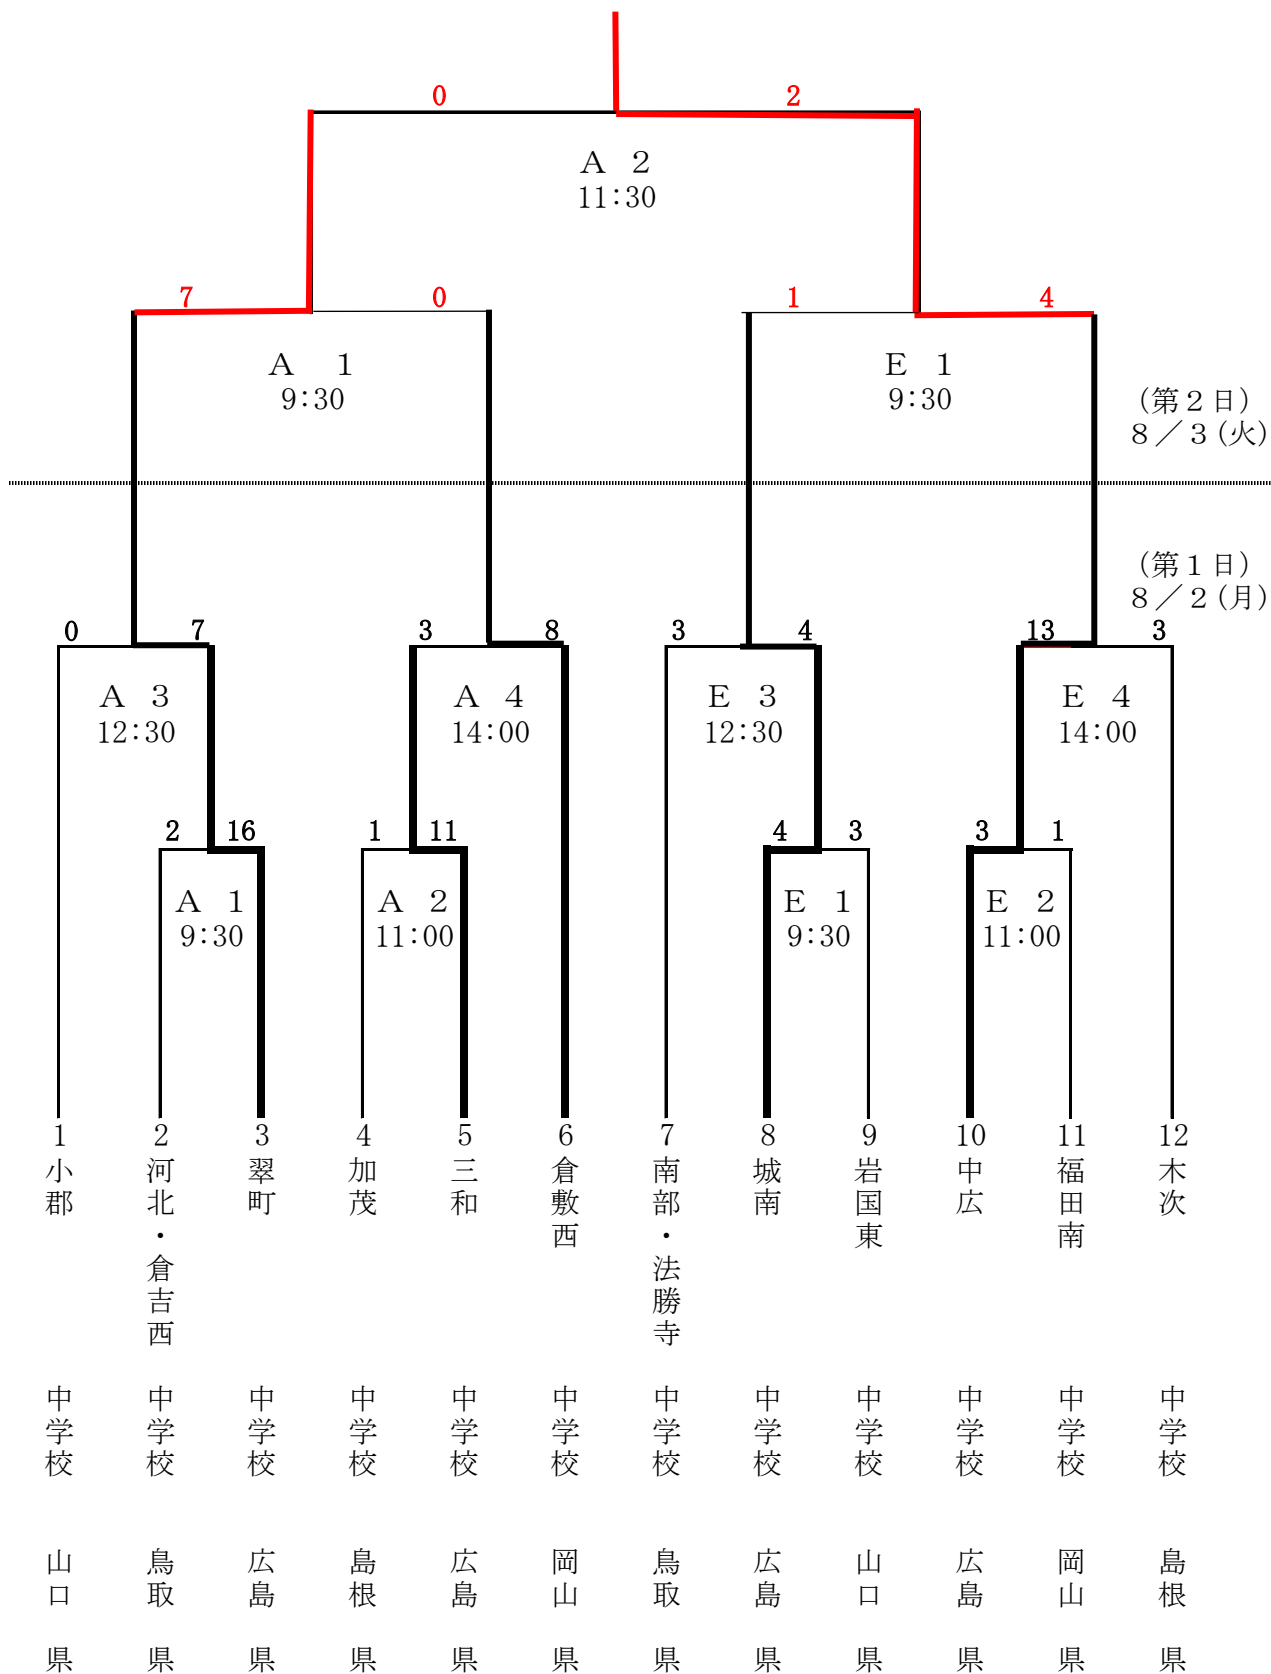

組み合わせ (女子)

A、E 尾道市御調ソフボール球場

優勝 広島市立中広中学校
(2大会連続, 7回目の優勝)

※全国大会出場

第2位 広島市立翠町中学校

※全国大会出場

第3位 福山市立城南中学校 倉敷市立西中学校